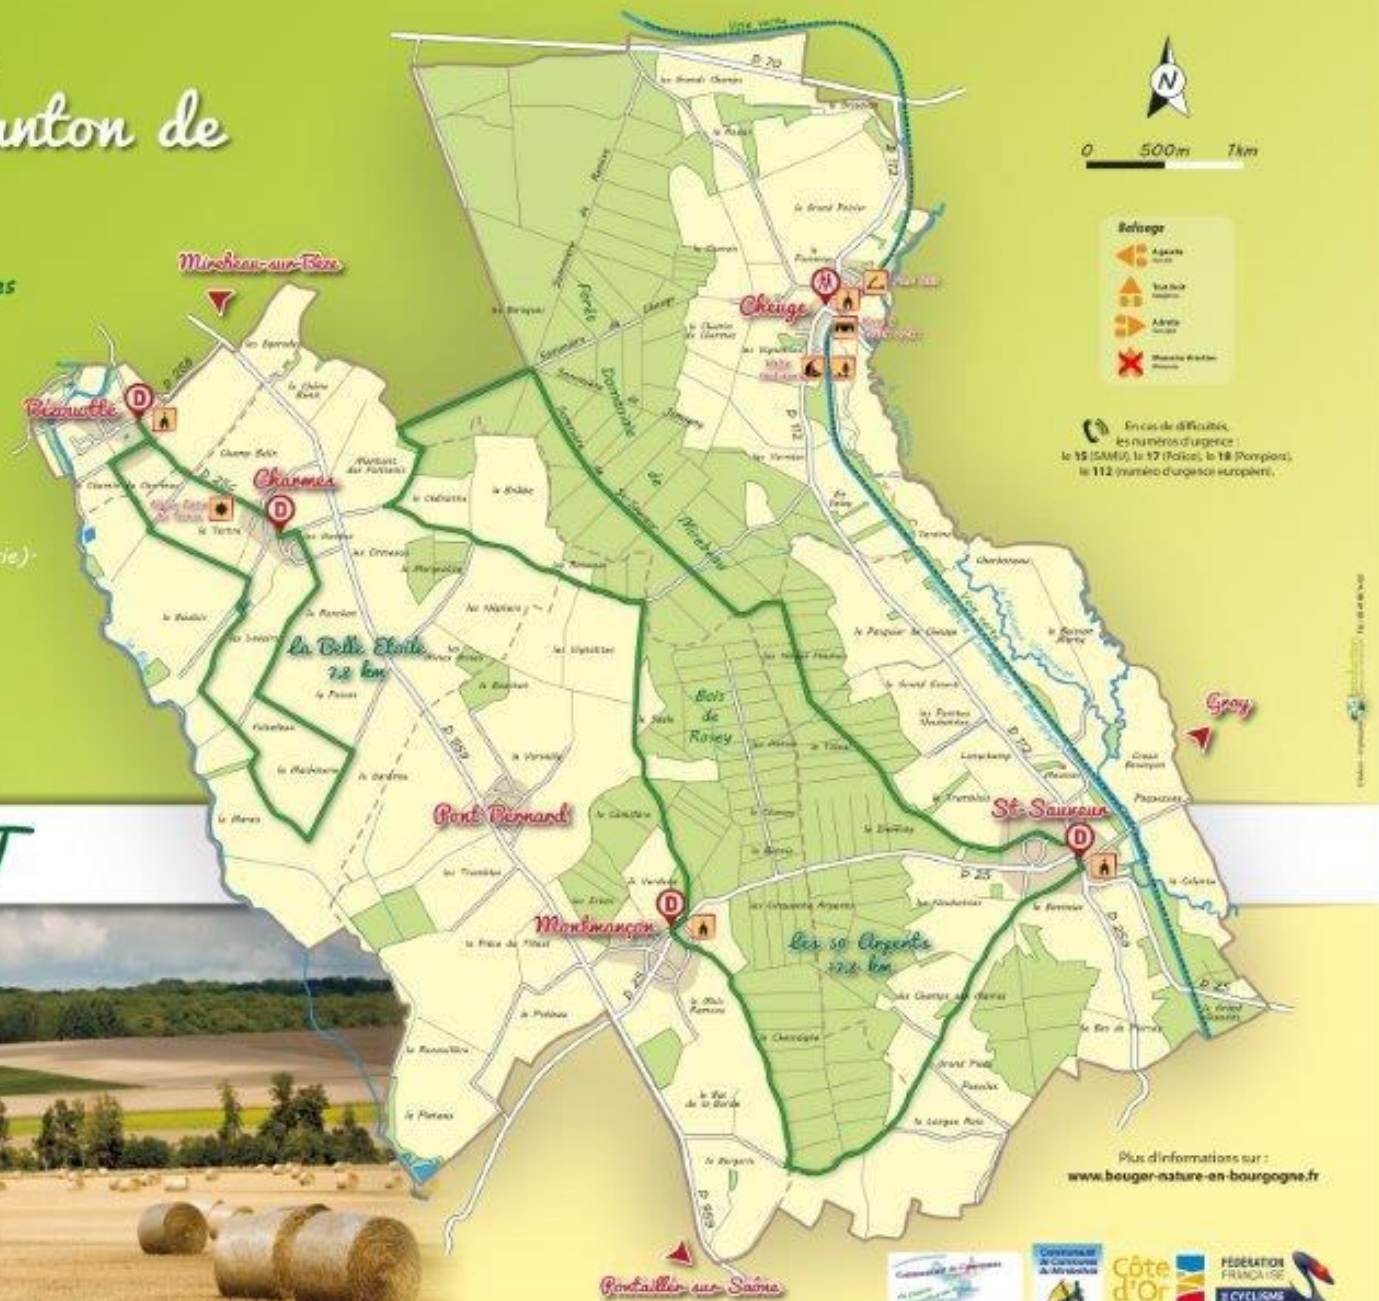

Communautés de Communes du Mirebellois et du Canton de Pontailleur-sur-Saône

Sentiers inscrits au Plan Départemental des Espaces
Sites et Itinéraires

Balisage : jaune, circuits locaux

Difficulté : balades familiales, faciles

Circuit La Belle Etoile

Longueur : 7,6 km

Circuit Les 50 Arpents

Longueur : 17,6 km

Déconseillé en période de chasse (périodes affichées en mairie)

A VTT, le port du casque pour tous est conseillé

Attention, merci de...

Prendre garde aux engins agricoles et forestiers,

Respecter les propriétés privées et les zones de cultures,

Garder vos déchets et respecter votre environnement !

Sentiers de randonnées VTT

Plus d'informations sur :
www.bouger-nature-en-bourgogne.fr